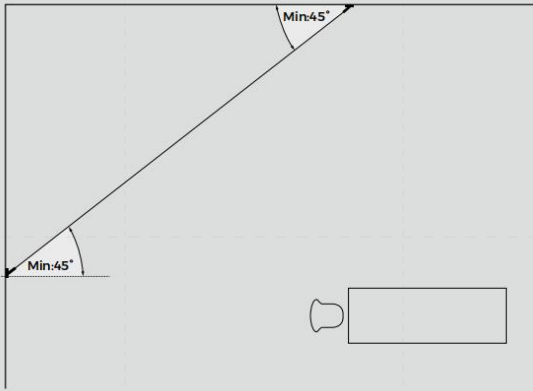

应用指引

安装指引

SKY-06A: Lmax=9M; 13.5W/m; DC24V
SKY-06B: Lmax=9M; 10W/m; DC24V
SKY-12C: Lmax=7M; 8.7W/m; DC24V
SKY-20C: Lmax=5M; 8.7W/m; DC24V

*请根据实际使用长度计算所需电源功率