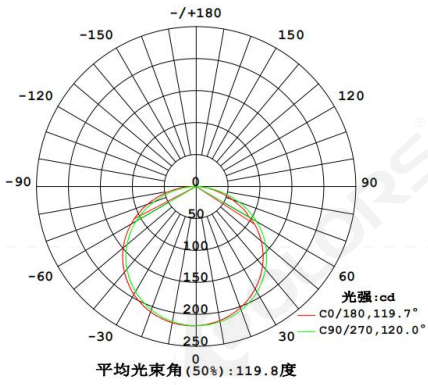

# 光电参数

光通输出: 929.7 lm

高度	直径	平均照度 (lx)	最大照度 (lx)
1m	326.11cm	106.8, 405.51x	326.11cm
2m	652.22cm	26.71, 101.41x	652.22cm
3m	978.33cm	11.87, 45.051x	978.33cm
4m	1304.43cm	6.67, 25.341x	1304.43cm
5m	1630.54cm	4.27, 16.221x	1630.54cm
6m	1956.65cm	2.96, 11.261x	1956.65cm
7m	2282.76cm	2.18, 8.2751x	2282.76cm
8m	2608.87cm	1.66, 6.3361x	2608.87cm
9m	2934.98cm	1.31, 5.0061x	2934.98cm
10m	3261.09cm	1.06, 4.0551x	3261.09cm

高度: Avg, Max 光束角: 116.96度 直径  
 注: 曲线为灯具在不同投射距离下的照射区域及区域内平均照度.

A

光通输出: 586.0 lm

高度	直径	平均照度 (lx)	最大照度 (lx)
1m	311.26cm	72.83, 249.11x	311.26cm
2m	622.52cm	18.21, 62.281x	622.52cm
3m	933.78cm	8.09, 27.681x	933.78cm
4m	1245.04cm	4.55, 15.571x	1245.04cm
5m	1556.30cm	2.91, 9.9651x	1556.30cm
6m	1867.56cm	2.02, 6.9201x	1867.56cm
7m	2178.82cm	1.48, 5.0841x	2178.82cm
8m	2490.08cm	1.13, 3.8931x	2490.08cm
9m	2801.33cm	0.89, 3.0761x	2801.33cm
10m	3112.59cm	0.72, 2.4911x	3112.59cm

高度: Avg, Max 光束角: 114.55度 直径  
 注: 曲线为灯具在不同投射距离下的照射区域及区域内平均照度.

B

光通输出: 516.7 lm

高度	直径	平均照度 (lx)	最大照度 (lx)
1m	344.18cm	54.82, 217.91x	344.18cm
2m	688.36cm	13.71, 54.481x	688.36cm
3m	1032.54cm	6.09, 24.211x	1032.54cm
5m	1720.90cm	2.19, 8.7161x	1720.90cm
7m	2409.26cm	1.11, 4.4471x	2409.26cm

高度: Avg, Max 光束角: 119.68度 直径  
 注: 曲线为灯具在不同投射距离下的照射区域及区域内平均照度.

C