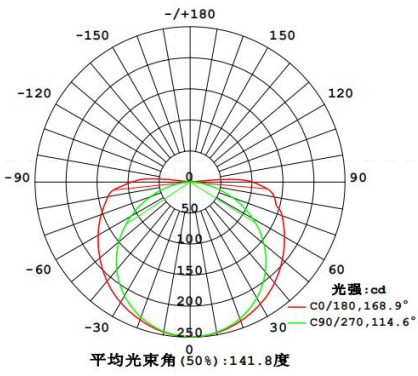

## 版本参数

Model	SKY-06B	SKY-06A	SKY-12C	SKY-20C
Length	6M	6M	12M	20M
Lighting source				
Cutting Unit	29.4mm	50mm	50mm	50mm
Input voltage	DC24V	DC24V	DC24V	DC24V
CCT	2700 K 3000 K 4000 K 6000 K	2700 K 3000 K 4000 K 6000 K	2700 K 3000 K 4000 K 6000 K	2700 K 3000 K 4000 K 6000 K
CRI	>90	>90	>90	>90
Typ. power	10W/m	13.5W/m	8.7W/m	8.7W/m
Lumens	1000LM/m	1320LM/m	890LM/m	890LM/m
Color	●	●	●	●

# 光电参数

光通输出: 929.7 lm

高度	直径	平均照度 (lx)	最大照度 (lx)
1m	326.11cm	106.8, 405.51x	326.11cm
2m	652.22cm	26.71, 101.41x	652.22cm
3m	978.33cm	11.87, 45.051x	978.33cm
4m	1304.43cm	6.67, 25.341x	1304.43cm
5m	1630.54cm	4.27, 16.221x	1630.54cm
6m	1956.65cm	2.96, 11.261x	1956.65cm
7m	2282.76cm	2.18, 8.2751x	2282.76cm
8m	2608.87cm	1.66, 6.3361x	2608.87cm
9m	2934.98cm	1.31, 5.0061x	2934.98cm
10m	3261.09cm	1.06, 4.0551x	3261.09cm

高度: Avg, Max 光束角: 116.96度 直径  
 注: 曲线为灯具在不同投射距离下的照射区域及区域内平均照度.

A

光通输出: 586.0 lm

高度	直径	平均照度 (lx)	最大照度 (lx)
1m	311.26cm	72.83, 249.11x	311.26cm
2m	622.52cm	18.21, 62.281x	622.52cm
3m	933.78cm	8.09, 27.681x	933.78cm
4m	1245.04cm	4.55, 15.571x	1245.04cm
5m	1556.30cm	2.91, 9.9651x	1556.30cm
6m	1867.56cm	2.02, 6.9201x	1867.56cm
7m	2178.82cm	1.48, 5.0841x	2178.82cm
8m	2490.08cm	1.13, 3.8931x	2490.08cm
9m	2801.33cm	0.89, 3.0761x	2801.33cm
10m	3112.59cm	0.72, 2.4911x	3112.59cm

高度: Avg, Max 光束角: 114.55度 直径  
 注: 曲线为灯具在不同投射距离下的照射区域及区域内平均照度.

B

光通输出: 516.7 lm

高度	直径	平均照度 (lx)	最大照度 (lx)
1m	344.18cm	54.82, 217.91x	344.18cm
2m	688.36cm	13.71, 54.481x	688.36cm
3m	1032.54cm	6.09, 24.211x	1032.54cm
5m	1720.90cm	2.19, 8.7161x	1720.90cm
7m	2409.26cm	1.11, 4.4471x	2409.26cm