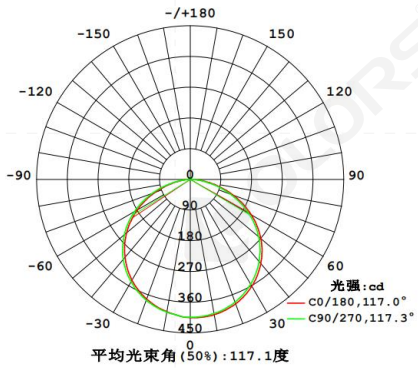

2700 K 3000 K 4000 K 6000 K

High lumen strip  
Indirect Lighting  
13.5 W/m  
1500 LM/m  
DC 24V

2700 K 3000 K 4000 K 6000 K

超长灯串  
间接照明  
8.7 W/m  
890 LM/m  
DC 24V

## 版本参数

Model	SKY-06B	SKY-06A	SKY-12C	SKY-20C
Length	6M	6M	12M	20M
Lighting source				
Cutting Unit	29.4mm	50mm	50mm	50mm
Input voltage	DC24V	DC24V	DC24V	DC24V
CCT	2700 K 3000 K 4000 K 6000 K	2700 K 3000 K 4000 K 6000 K	2700 K 3000 K 4000 K 6000 K	2700 K 3000 K 4000 K 6000 K
CRI	>90	>90	>90	>90
Typ. power	10W/m	13.5W/m	8.7W/m	8.7W/m
Lumens	1000LM/m	1320LM/m	890LM/m	890LM/m
Color	●	●	●	●

# 光电参数

光通输出: 929.7 lm

高度	直径	平均照度 (lx)	最大照度 (lx)
1m	326.11cm	106.8, 405.51x	326.11cm
2m	652.22cm	26.71, 101.41x	652.22cm
3m	978.33cm	11.87, 45.051x	978.33cm
4m	1304.43cm	6.67, 25.341x	1304.43cm
5m	1630.54cm	4.27, 16.221x	1630.54cm
6m	1956.65cm	2.96, 11.261x	1956.65cm
7m	2282.76cm	2.18, 8.2751x	2282.76cm
8m	2608.87cm	1.66, 6.3361x	2608.87cm
9m	2934.98cm	1.31, 5.0061x	2934.98cm
10m	3261.09cm	1.06, 4.0551x	3261.09cm

高度: Avg, Max 光束角: 116.96度 直径  
 注: 曲线为灯具在不同投射距离下的照射区域及区域内平均照度.

A

光通输出: 586.0 lm

高度	直径	平均照度 (lx)	最大照度 (lx)
1m	311.26cm	72.83, 249.11x	311.26cm
2m	622.52cm	18.21, 62.281x	622.52cm
3m	933.78cm	8.09, 27.681x	933.78cm
4m	1245.04cm	4.55, 15.571x	1245.04cm
5m	1556.30cm	2.91, 9.9651x	1556.30cm
6m	1867.56cm	2.02, 6.9201x	1867.56cm
7m	2178.82cm	1.48, 5.0841x	2178.82cm
8m	2490.08cm	1.13, 3.8931x	2490.08cm
9m	2801.33cm	0.89, 3.0761x	2801.33cm
10m	3112.59cm	0.72, 2.4911x	3112.59cm